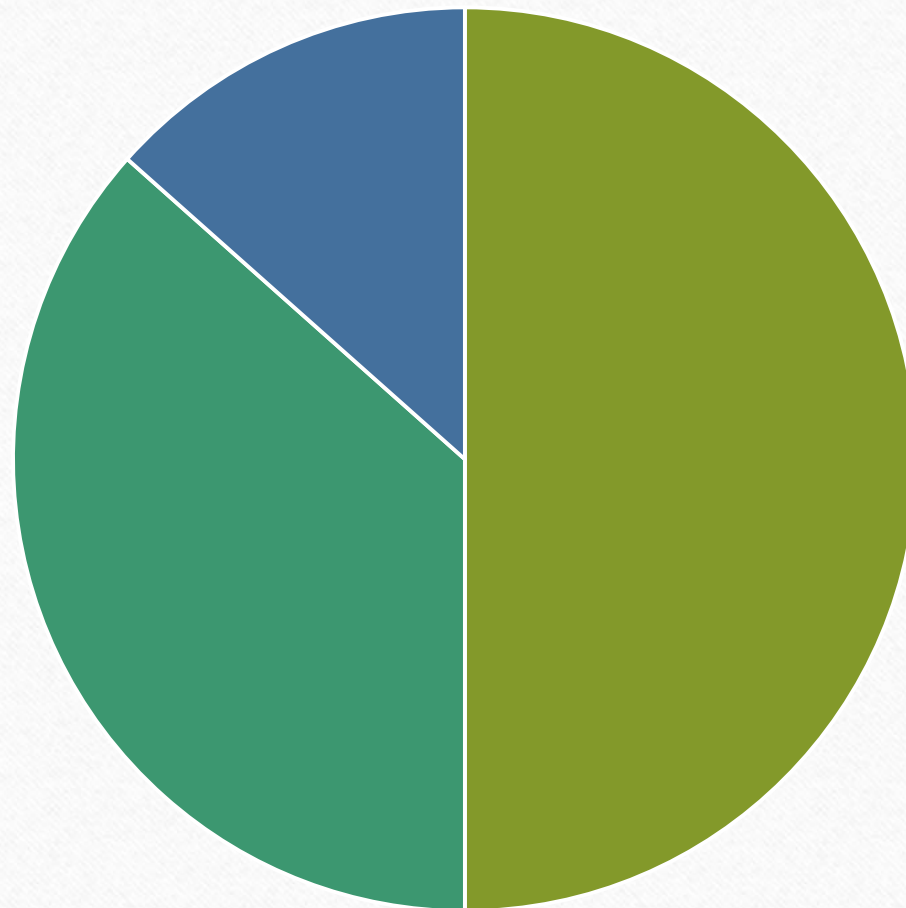

**Социальный паспорт КОУ «Кадетская
школа-интернат» на 2017-2018 уч.год**

Социальный состав учащихся на 2017-2018 учебный год.

■ всего обучающихся 134

■ дети из многодетных семей 32

■ дети, находящиеся под опекой 13

■ дети КМНС 17

■ дети из малообеспеченных семей 57

■ дети из семей, находящихся в ТЖС 2

Гендерный состав учащихся

■ Всего обучающихся 134 ■ Мальчиков 98 ■ Девочек 36 ■

Численный состав по муниципалитетам округа