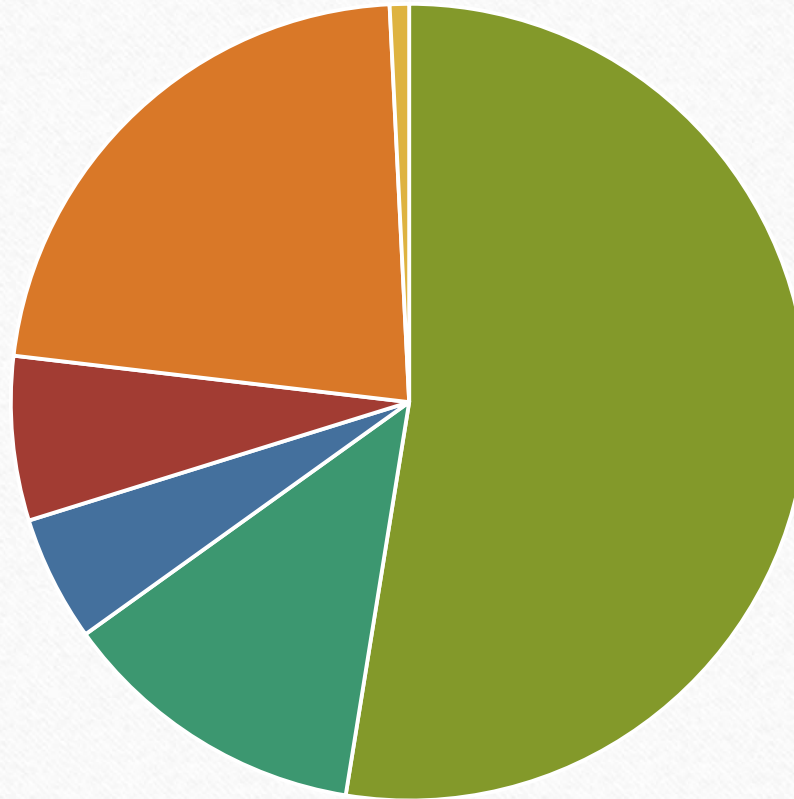

**Социальный паспорт КОУ «Кадетская
школа-интернат» на 2017-2018 уч.год**

Социальный состав учащихся на 2017-2018 учебный год.

■ всего обучающихся 134

■ дети из многодетных семей 32

■ дети, находящиеся под опекой 13

■ дети КМНС 17

■ дети из малообеспеченных семей 57

■ дети из семей, находящихся в ТЖС 2

Гендерный состав учащихся

■ Всего обучающихся 134 ■ Мальчиков 98 ■ Девочек 36 ■

Численный состав по муниципалитетам округа

Муниципалитеты

■ Березовский район 14	■ Октябрьский район 13	■ Нефтеюганский район 5	■ Сургутский район 11
■ Нижневартовский район 8	■ Ханты-Мансийский район 10	■ г.Нижневартовск 5	■ г.Сургут 11
■ г.Ханты-Мансийск 28	■ г.Белоярский 2	■ г.Нефтеюганск 12	■ Советский район 6
■ Кондинский район 3	■ г.Когалым		